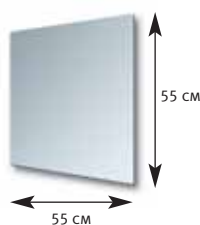

50 WATTS - INBYGGD