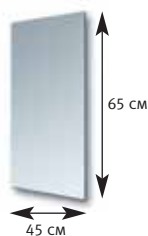

28 WATTS - INBYGGD