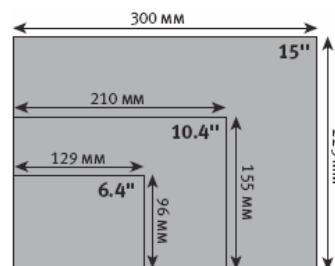

### Skärmspecifikationer

- ▶ Skärm TFT (Thin Film Transistor)
  - ▶ LCD teknologi
  - ▶ Bildformat : 4/3
  - ▶ Ljusupplösning: 350 cd/m<sup>2</sup>
  - ▶ Kontrast: 300/1
  - ▶ Water Proof fjärrkontroll
  - ▶ Spänning DC 12V
  - ▶ Tolerans för temperatur: +5 till +50
  - ▶ Tolerans för fuktighet: upp till 80%
  - ▶ Videosignaler: PAL/SECAM/NTS/HDTV/YUV/RGB-S RGB (VGA, SVGA, XGA, SXGA, UXGA).
  - ▶ Tre olika skärmstorlekar: (6,4" / 10,4" / 15")
- Skärm 6" finns men bara med video utan TV tuner